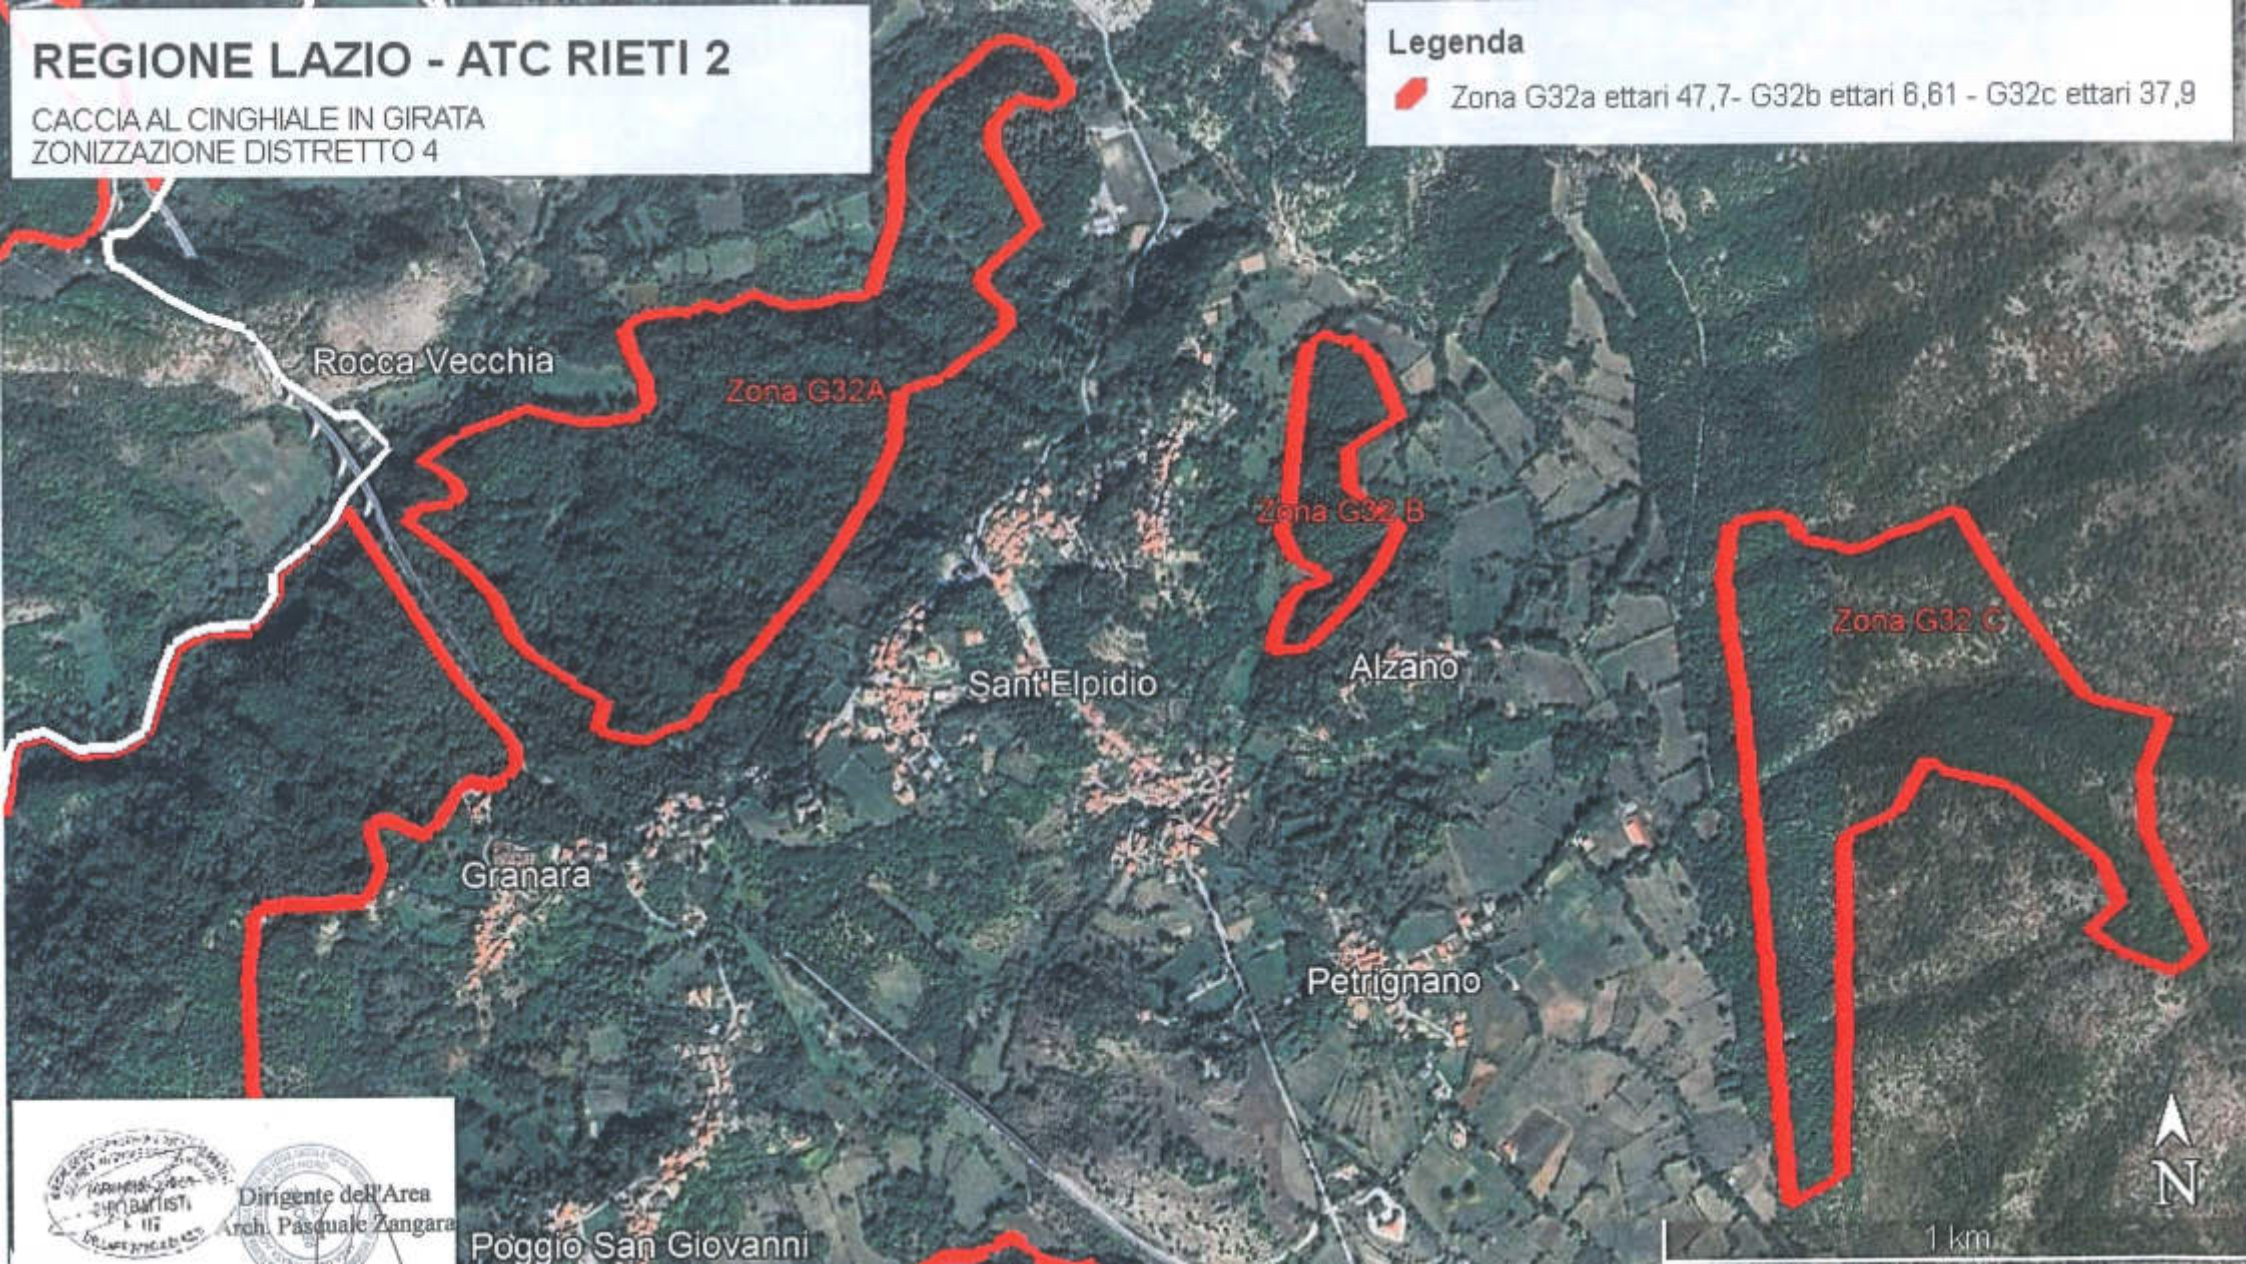

REGIONE LAZIO - ATC RIETI 2

CACCIA AL CINGHIALE IN GIRATA
ZONIZZAZIONE DISTRETTO 4

Legenda

 Zona G32a ettari 47,7- G32b ettari 6,61 - G32c ettari 37,9

Dirigente dell'Area
Arch. Pasquale Zangara

Poggio San Giovanni

1 km