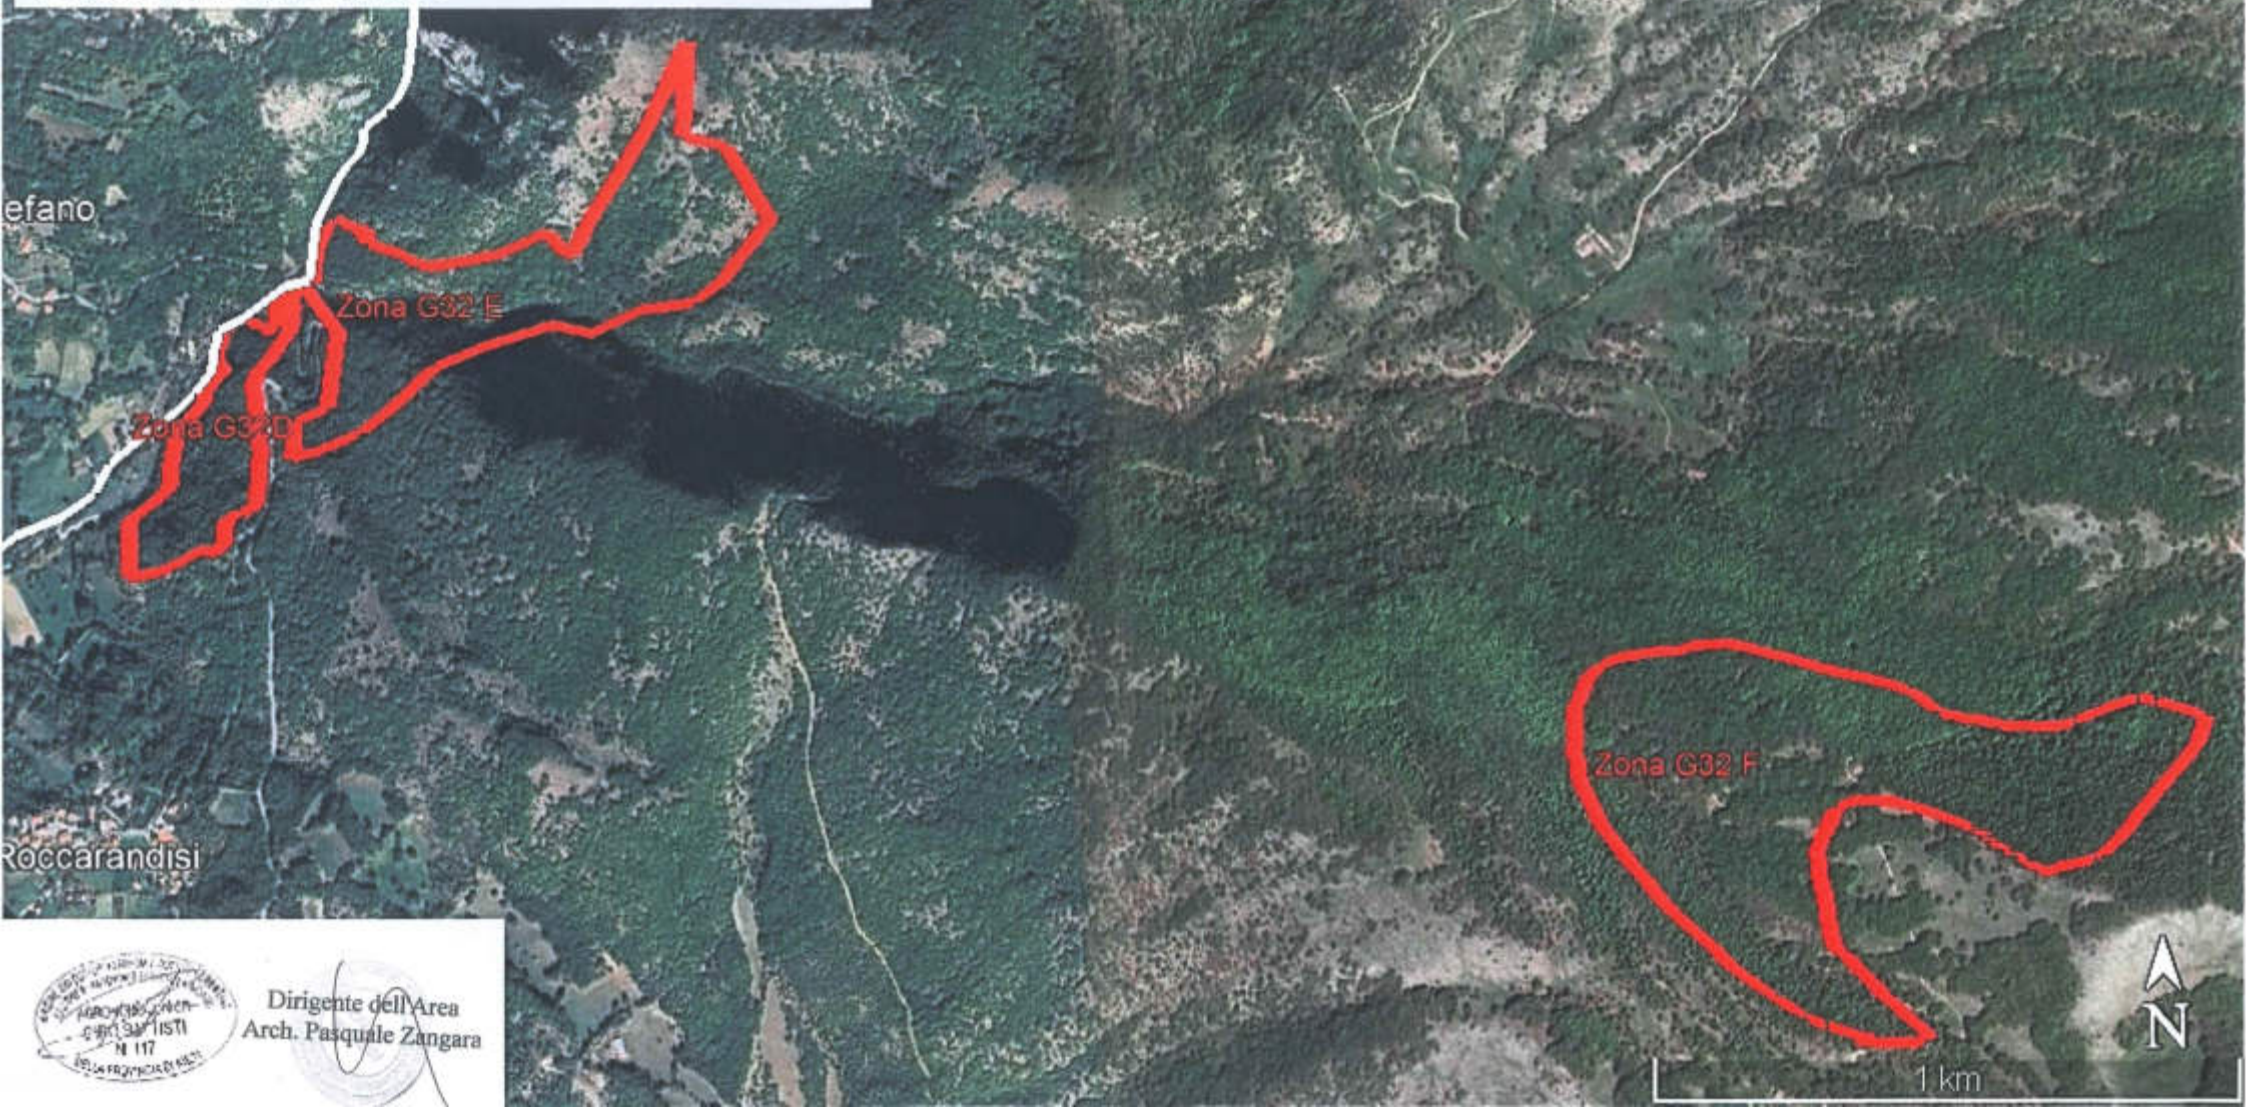

REGIONE LAZIO - ATC RIETI 2

CACCIA AL CINGHIALE IN GIRATA
ZONIZZAZIONE DISTRETTO 4

Legenda

 Zona G32d ettari 5,42- G32e ettari 17,4 - G32f ettari 33,9

Dirigente dell'Area
Arch. Pasquale Zangara