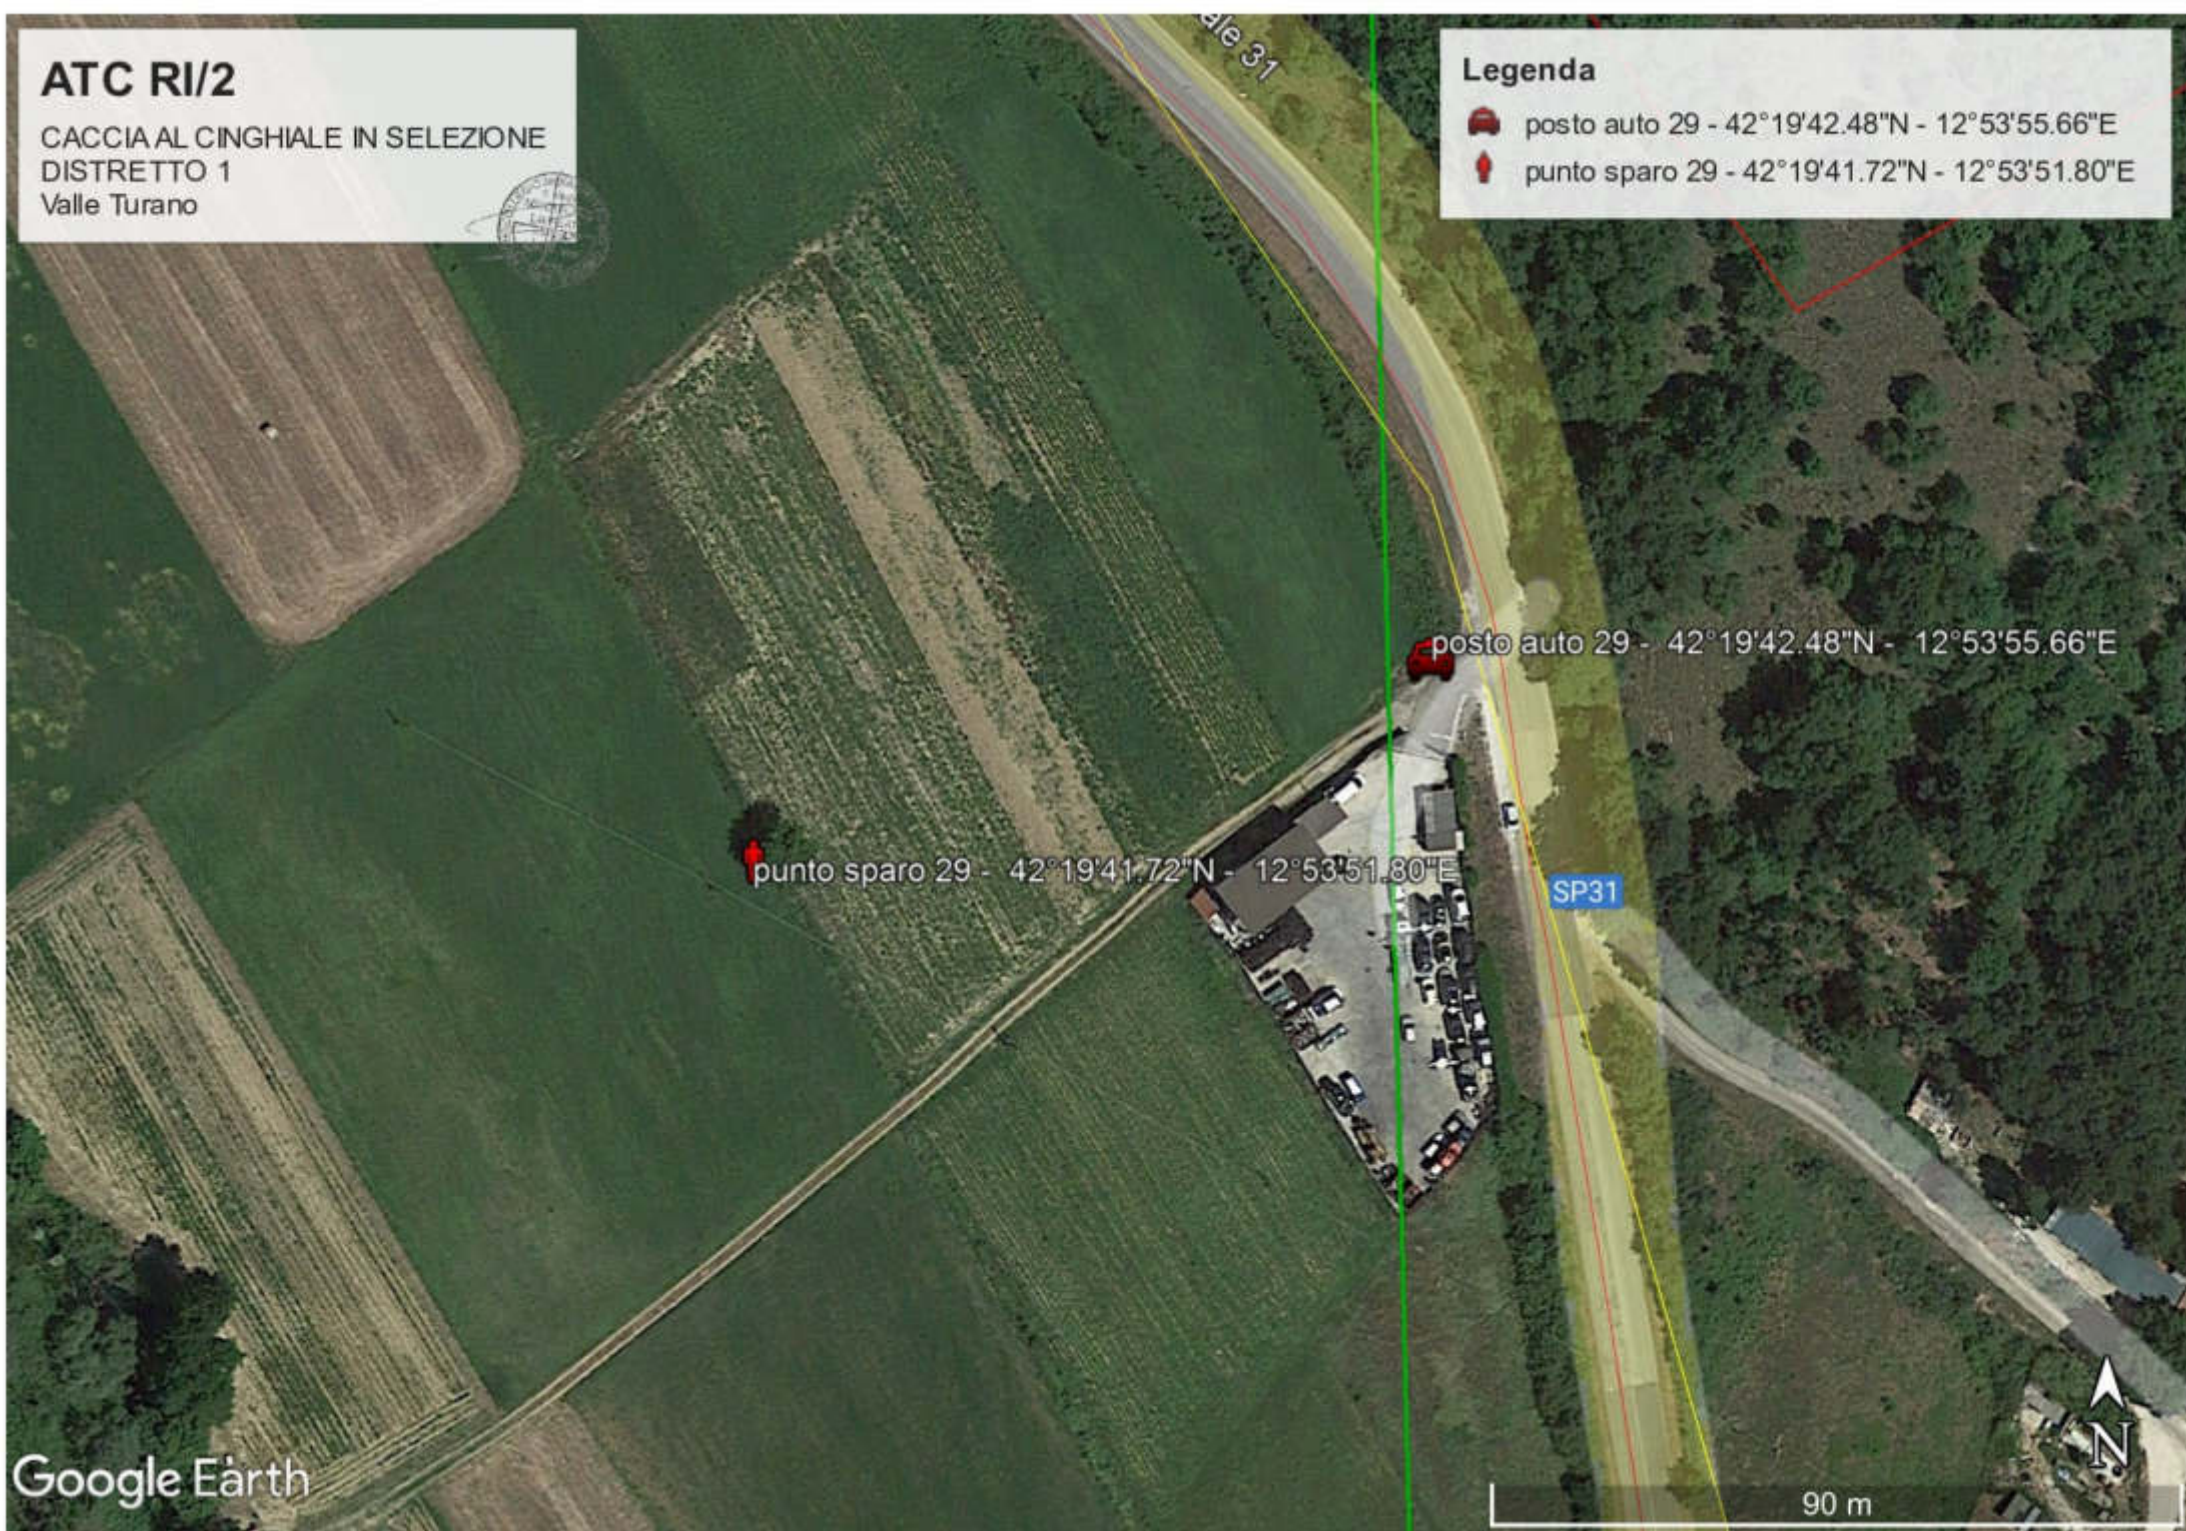

ATC RI/2

CACCIA AL CINGHIALE IN SELEZIONE
DISTRETTO 1
Valle Turano

Legenda

- posto auto 29 - 42°19'42.48"N - 12°53'55.66"E
- punto sparo 29 - 42°19'41.72"N - 12°53'51.80"E

posto auto 29 - 42°19'42.48"N - 12°53'55.66"E

punto sparo 29 - 42°19'41.72"N - 12°53'51.80"E

SP31