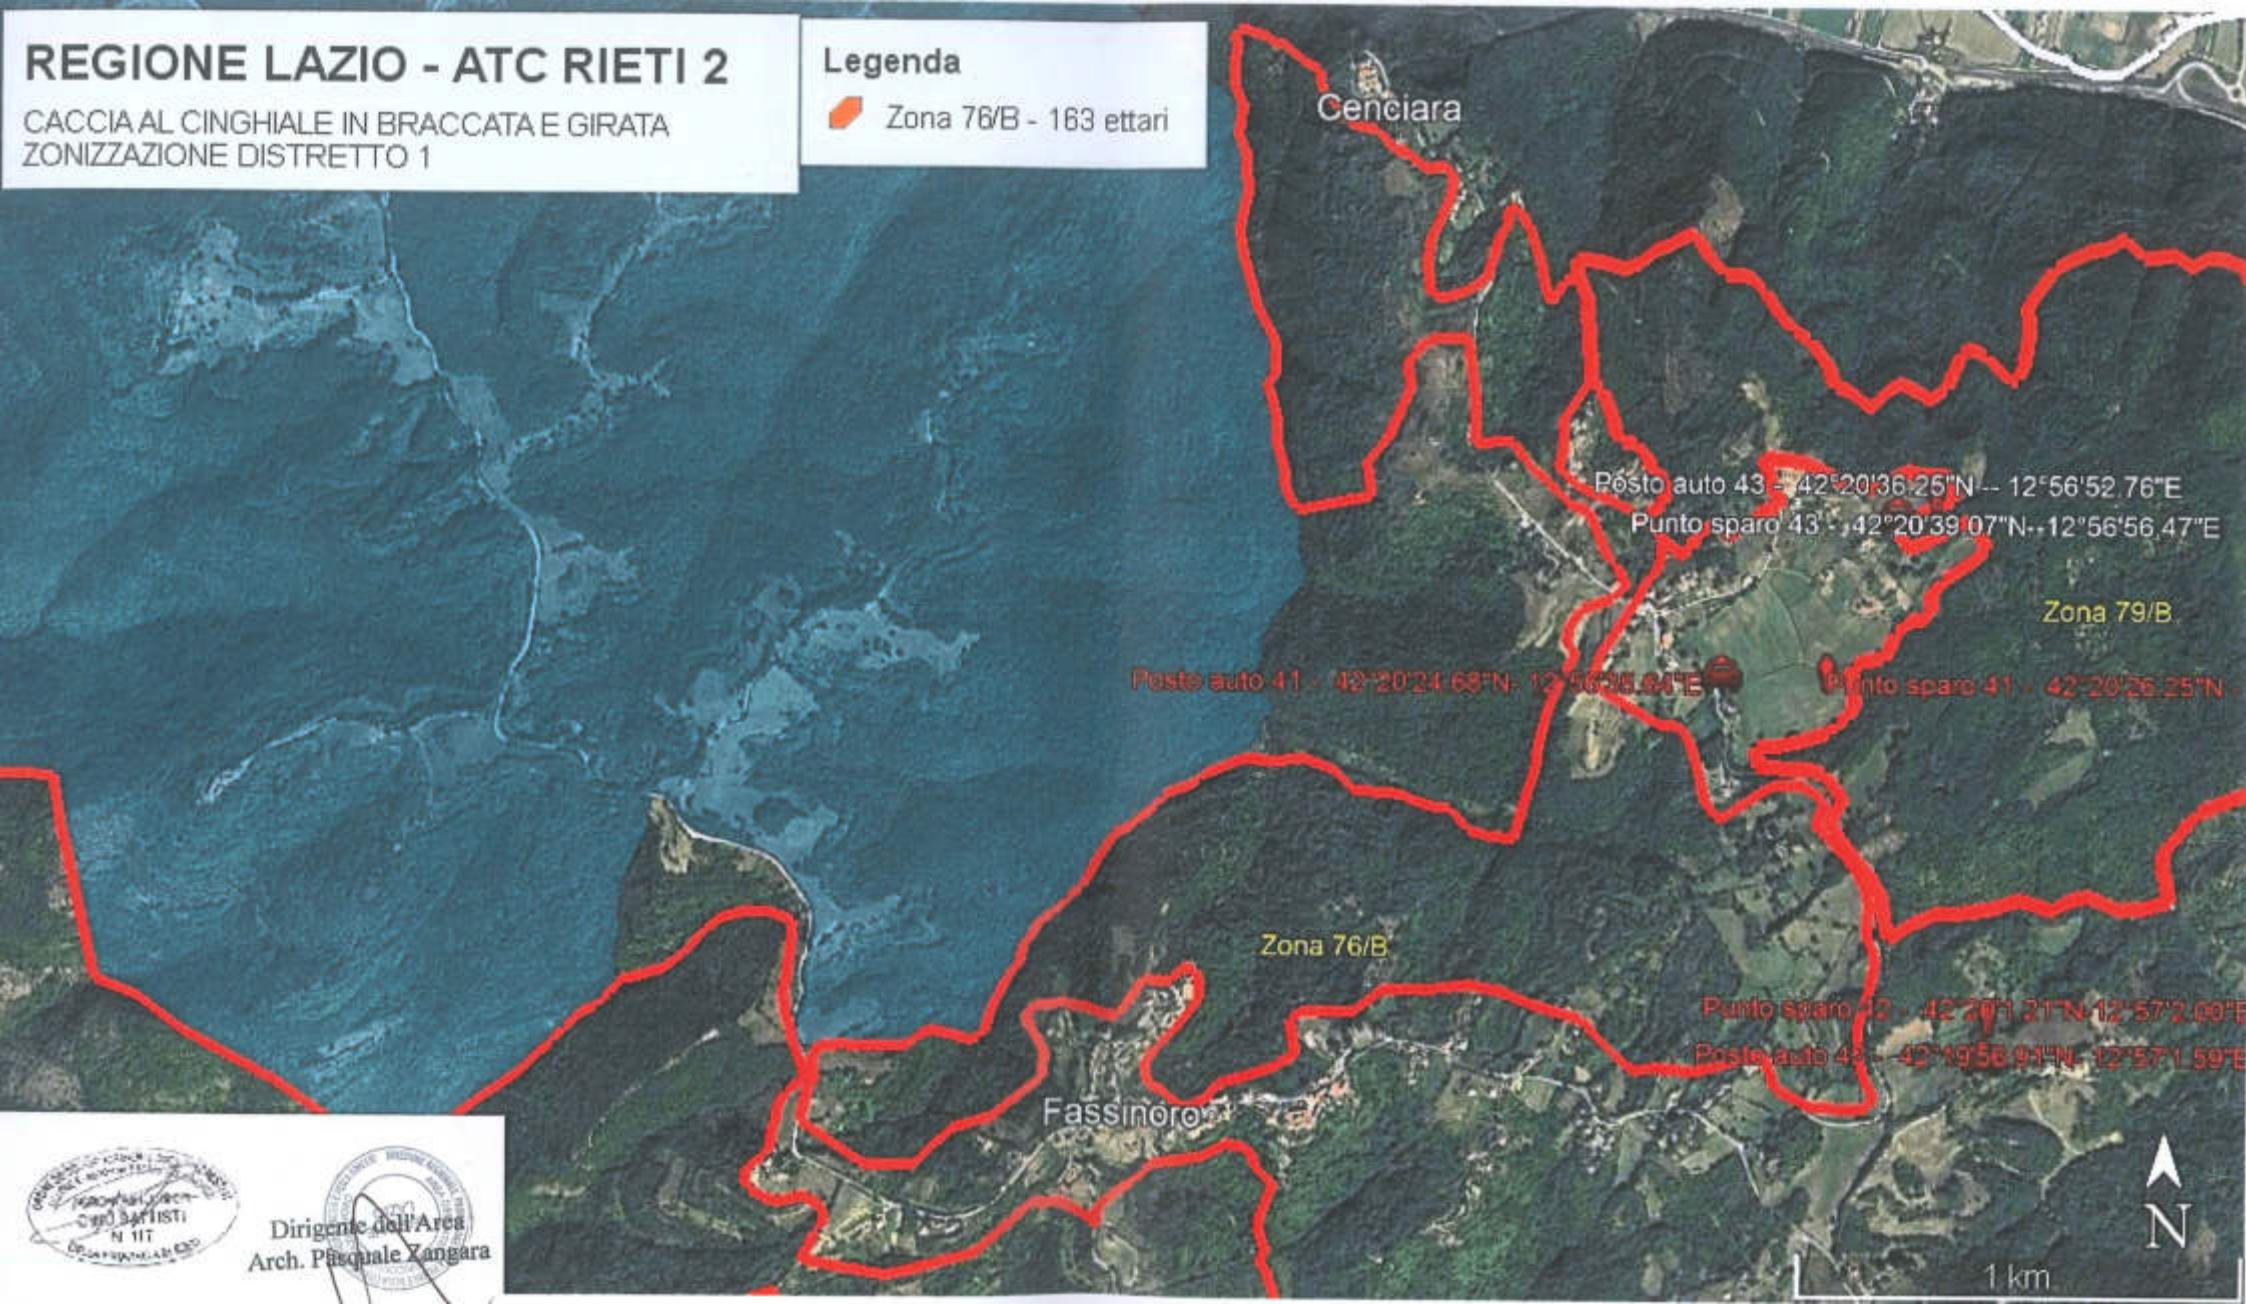

REGIONE LAZIO - ATC RIETI 2

CACCIA AL CINGHIALE IN BRACCATA E GIRATA
ZONIZZAZIONE DISTRETTO 1

Legenda
Zona 76/B - 163 ettari

Dirigente dell'Area
Arch. Pasquale Zangara