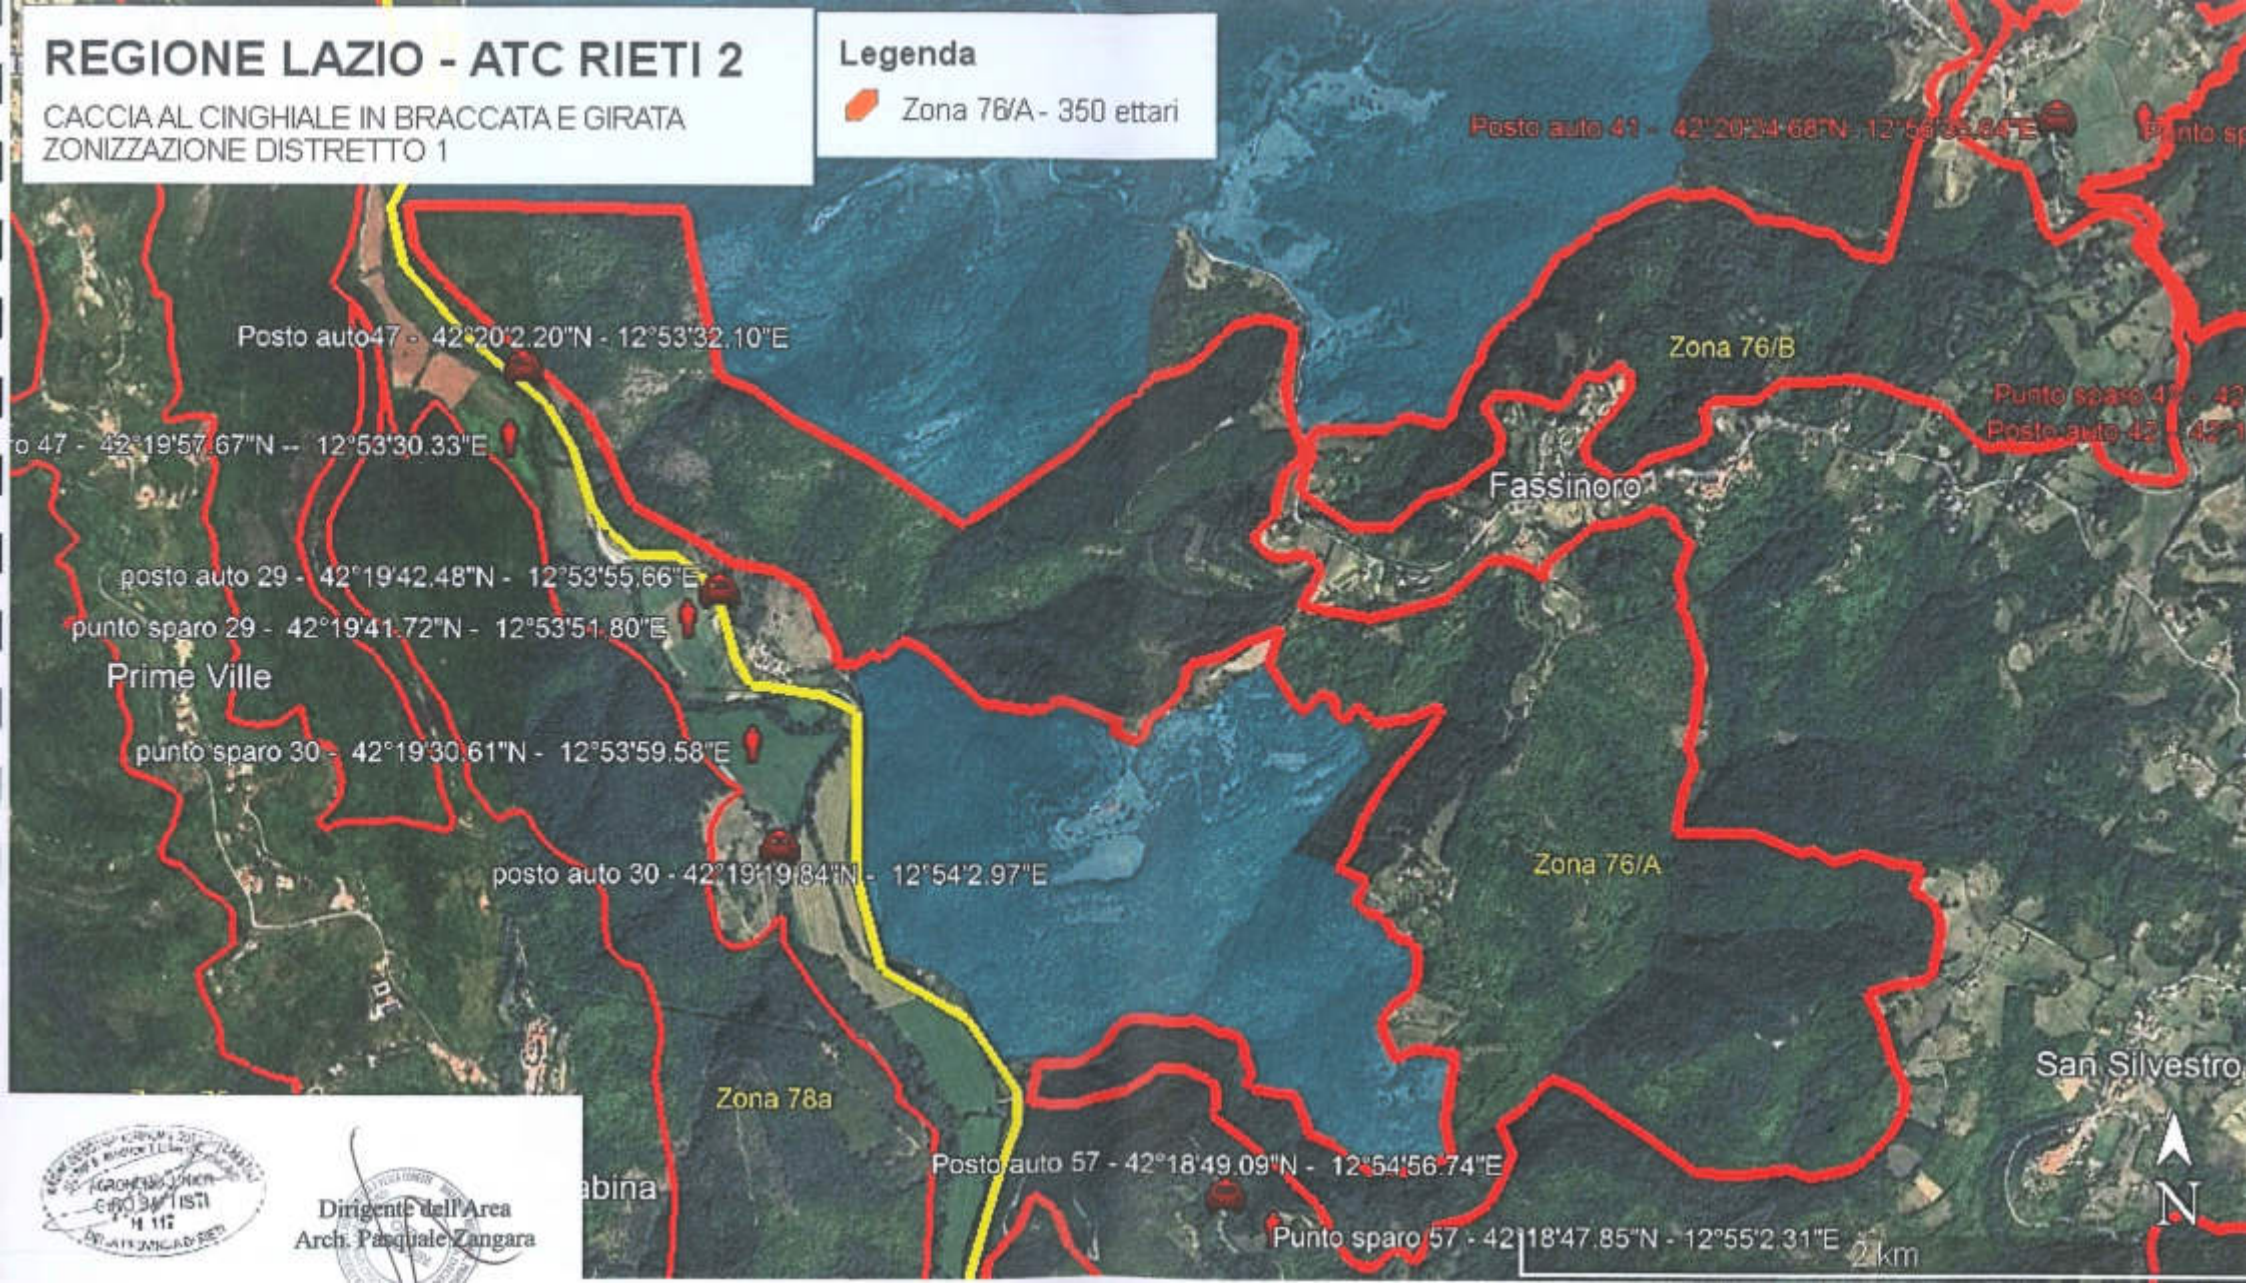

REGIONE LAZIO - ATC RIETI 2

CACCIA AL CINGHIALE IN BRACCATA E GIRATA
ZONIZZAZIONE DISTRETTO 1

Legenda

 Zona 76/A - 350 ettari

Posto auto 47 - 42°20'2.20"N - 12°53'32.10"E

Posto auto 47 - 42°19'57.67"N - 12°53'30.33"E

Posto auto 29 - 42°19'42.48"N - 12°53'55.66"E

Punto sparo 29 - 42°19'41.72"N - 12°53'51.80"E

Prime Ville

Punto sparo 30 - 42°19'30.61"N - 12°53'59.58"E

Posto auto 30 - 42°19'19.84"N - 12°54'2.97"E

Zona 78a

Posto auto 57 - 42°18'49.09"N - 12°54'56.74"E

Punto sparo 57 - 42°18'47.85"N - 12°55'2.31"E

2 km

San Silvestro