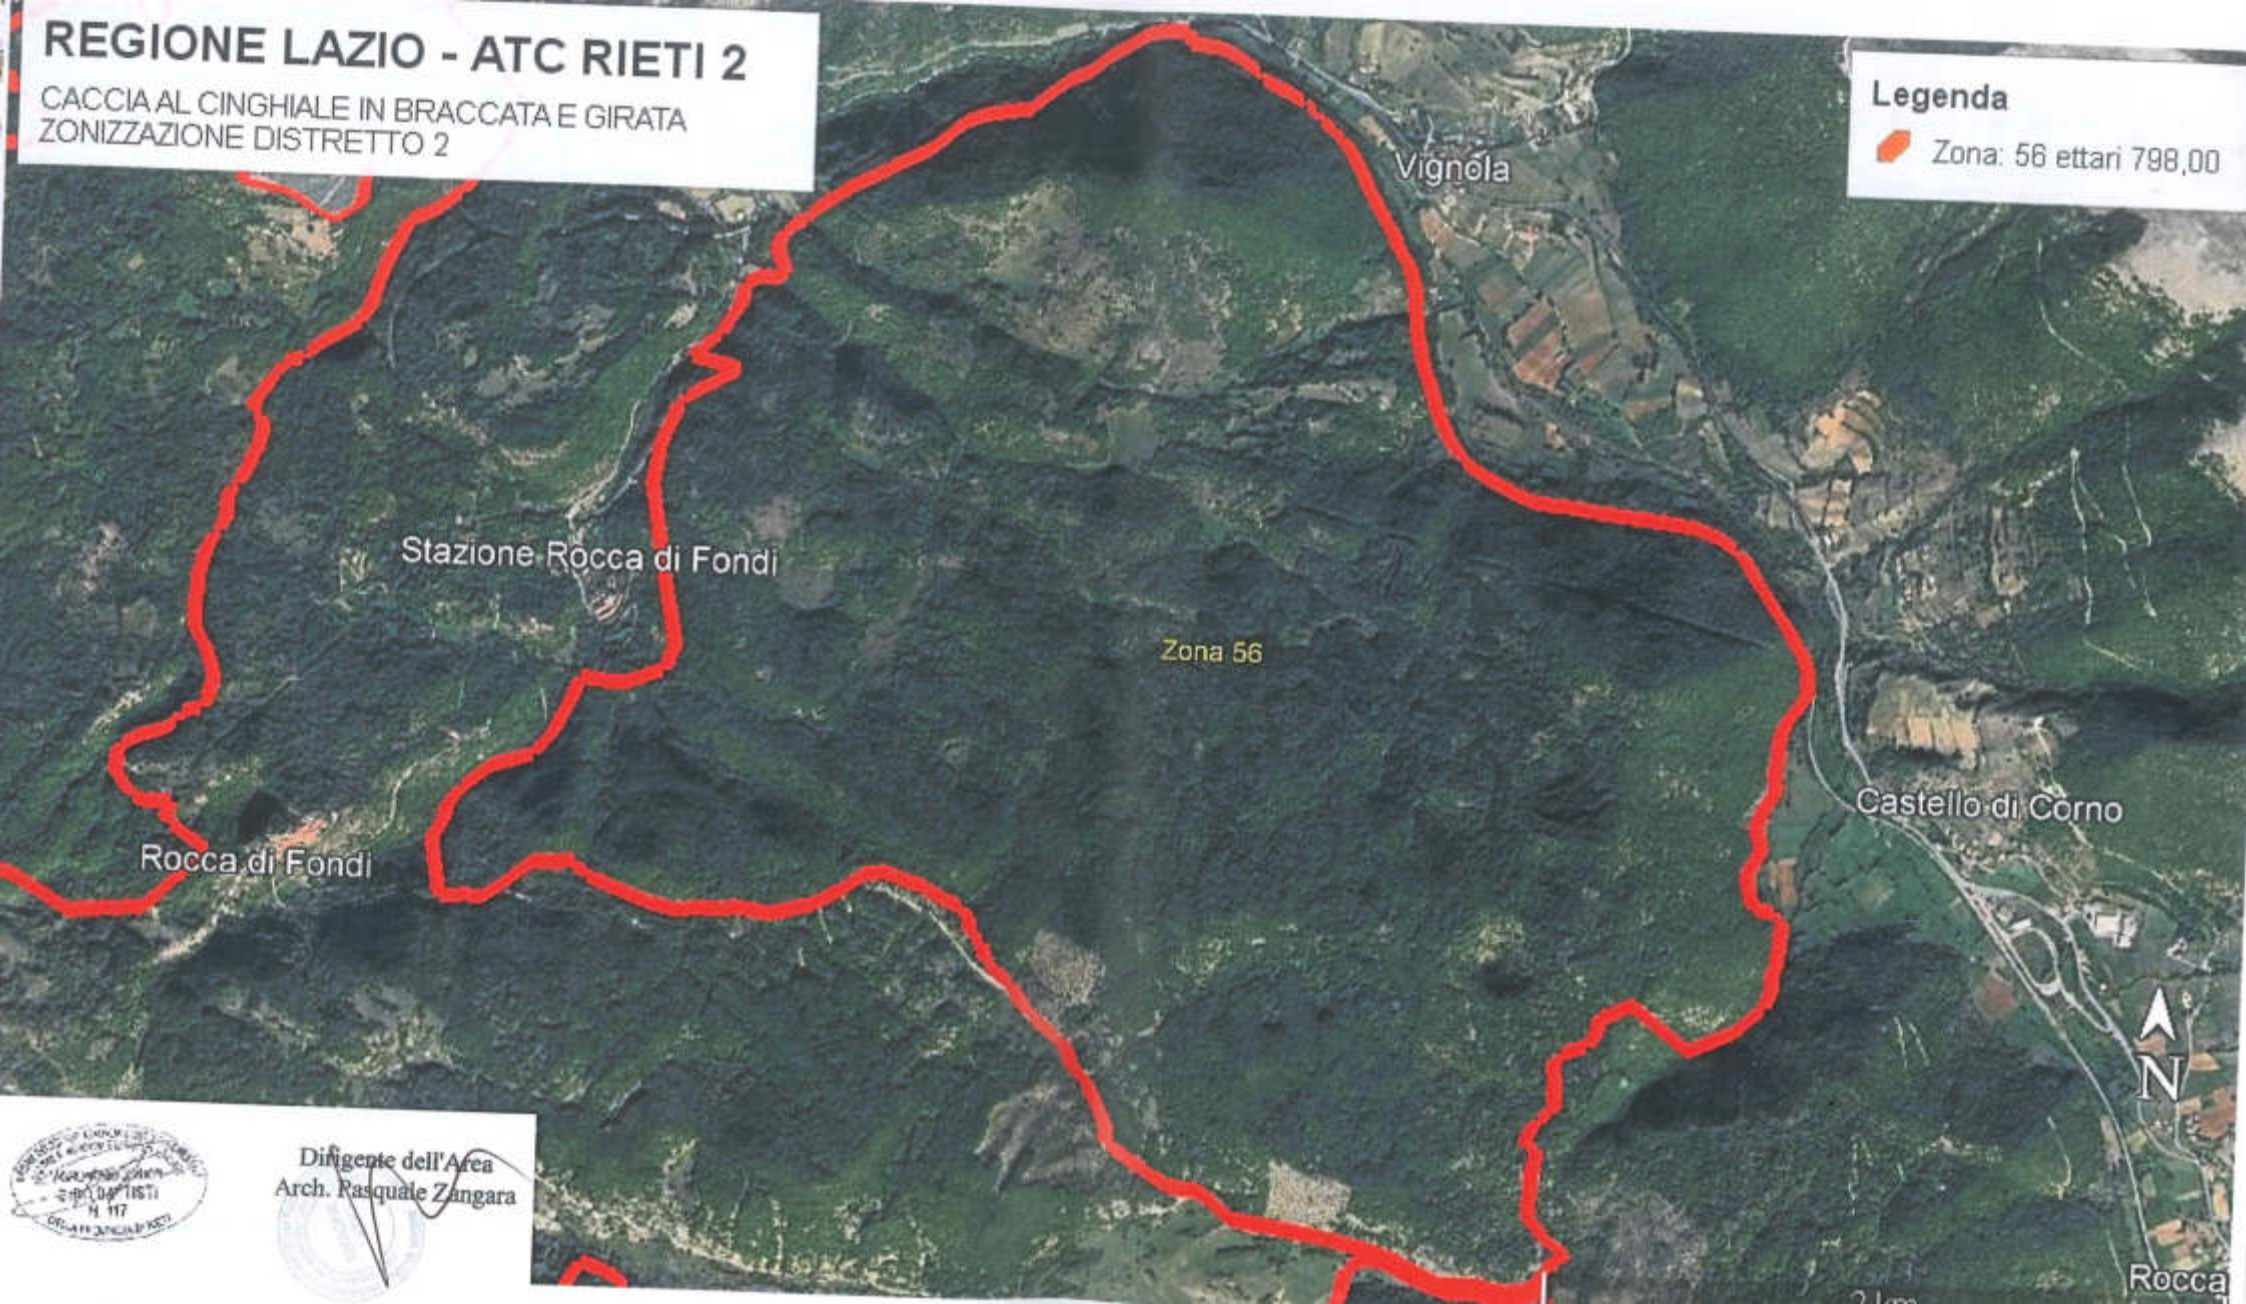

# REGIONE LAZIO - ATC RIETI 2

CACCIA AL CINGHIALE IN BRACCATA E GIRATA  
ZONIZZAZIONE DISTRETTO 2

## Legenda

 Zona: 56 ettari 798,00

Vignola

Stazione Rocca di Fondi

Zona 56

Castello di Corno

Rocca di Fondi

Dirigente dell'Area  
Arch. Pasquale Zangara

Rocca