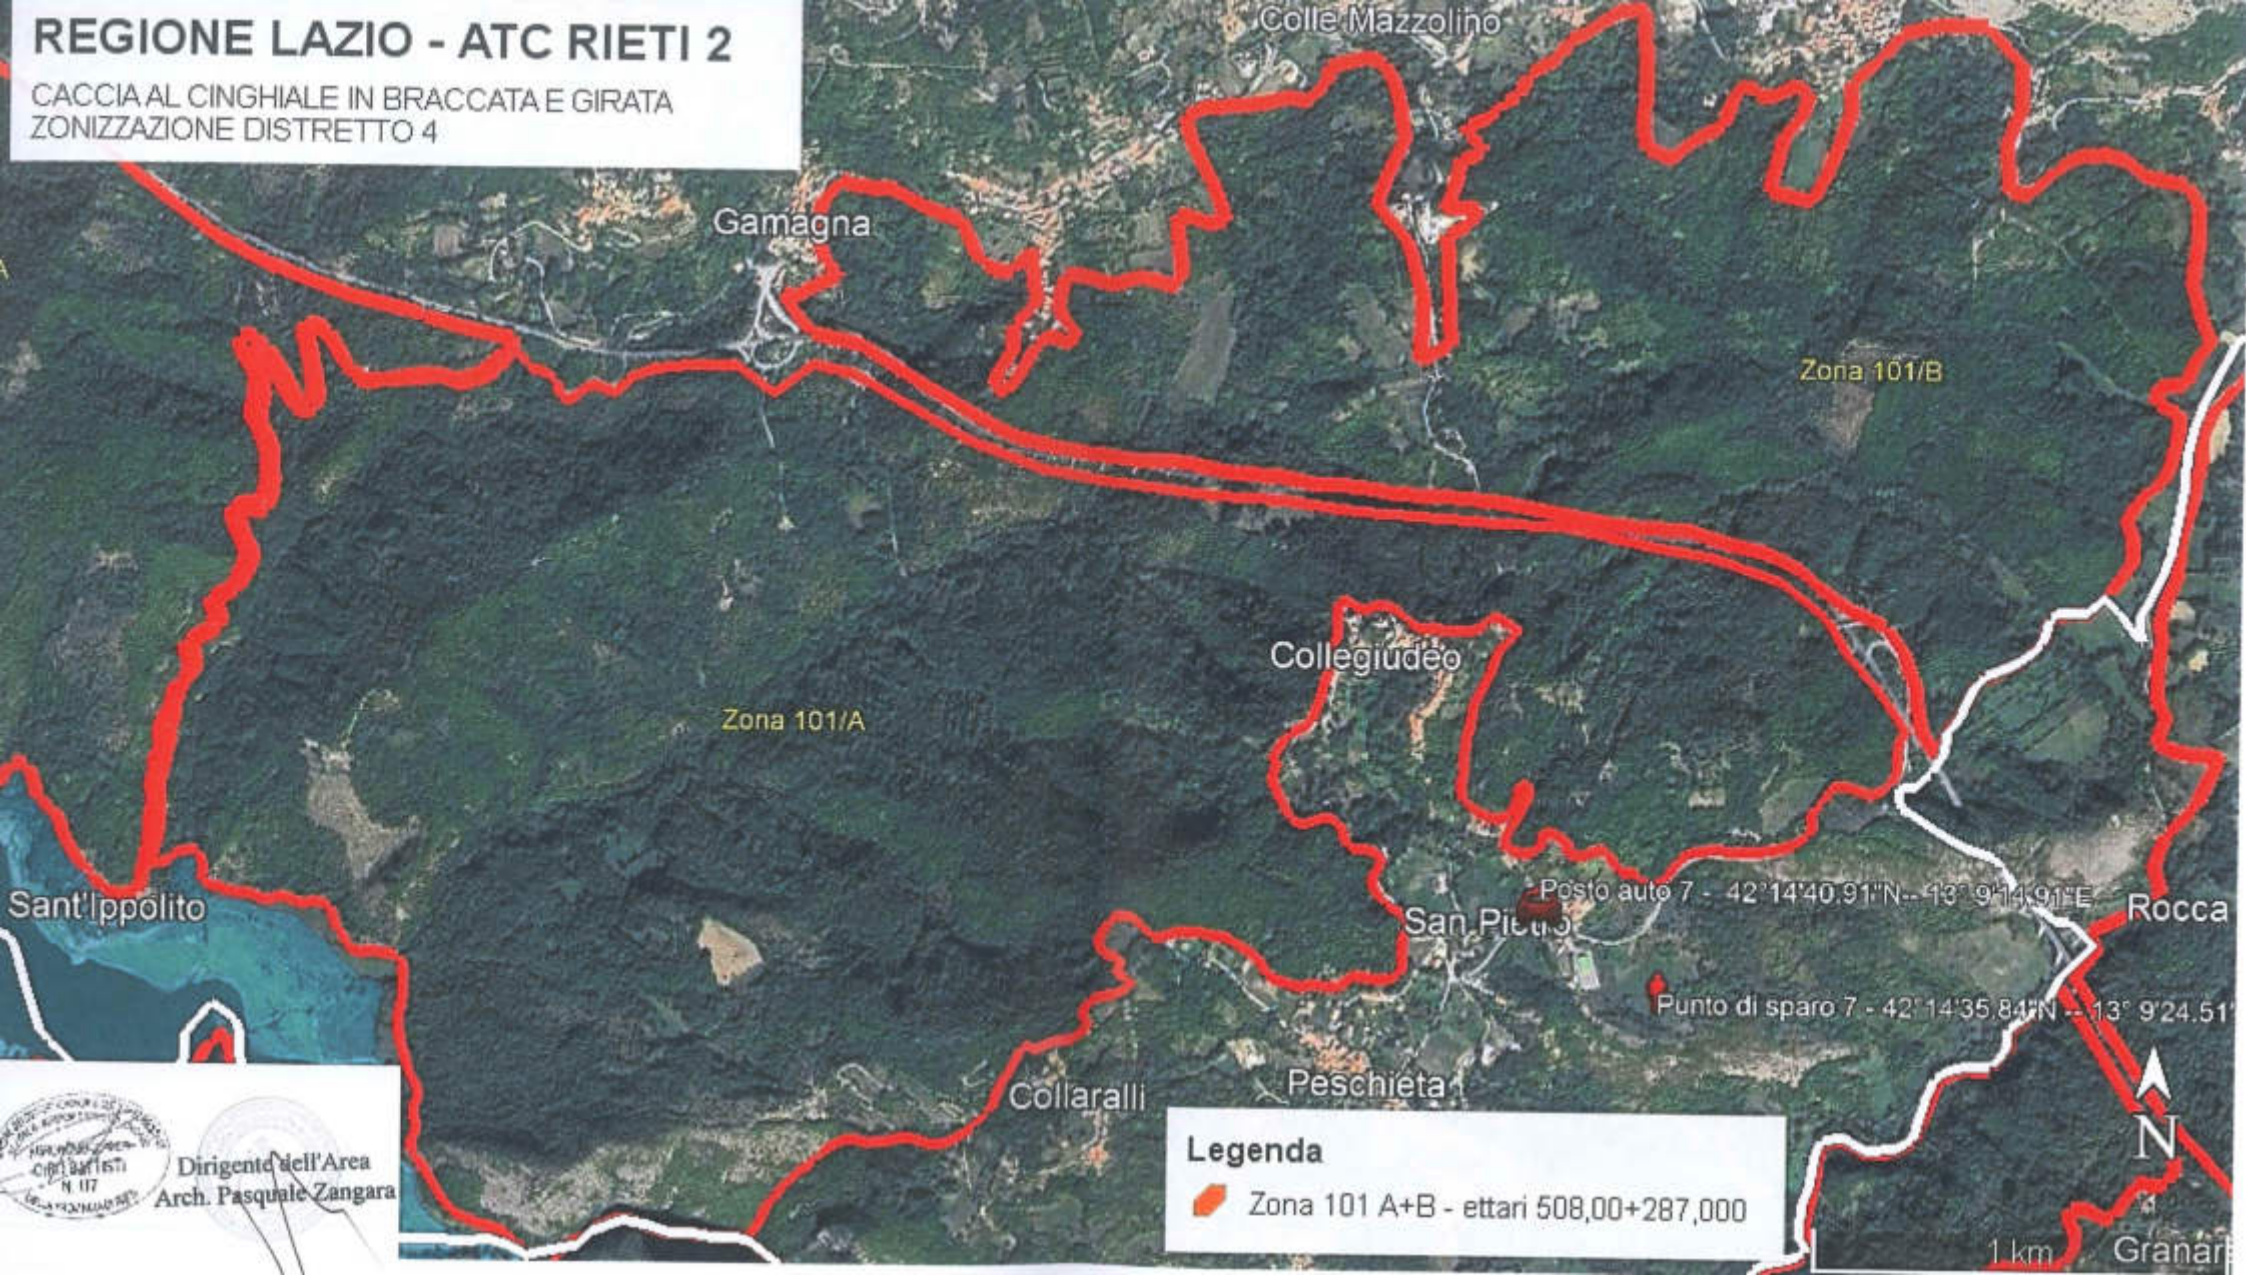

# REGIONE LAZIO - ATC RIETI 2

CACCIA AL CINGHIALE IN BRACCATA E GIRATA  
ZONIZZAZIONE DISTRETTO 4

Gamagna

Colle Mazzolino

Zona 101/B

Zona 101/A

Collegiudeo

Sant'Ippolito

Posto auto 7 - 42°14'40.91"N - 13°9'14.91"E

Rocca

San Pietro

Punto di sparo 7 - 42°14'35.84"N - 13°9'24.51"E

Collaralli

Peschieta

N

Dirigente dell'Area  
Arch. Pasquale Zangara

### Legenda

 Zona 101 A+B - ettari 508,00+287,000

1 km

Granarolo